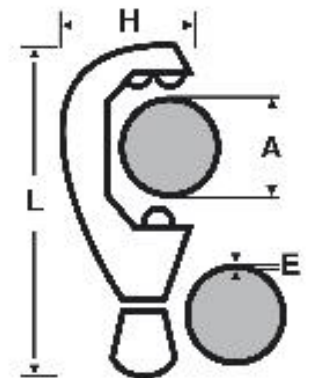

2104 : Coupe-tube cuivre 14-54 mm

DESCRIPTION

Épaisseur maxi : 2 mm.

Molette montée sur coulisseau.

Molette et rouleaux phosphatés.

Pommeau permettant une bonne prise en main.

A mm

14 - 54

A" OD

1/2 - 2.1/8

L mm

183

H mm

79

E maxi mm

2

kg

0,555

REF

210447